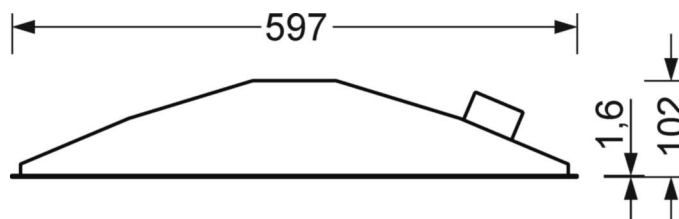

Ссылка	LED 4000lm 840
ηLB	100 %
Φ ↓/↑	100 % / 0 %
UGR поп./вдоль дисплей	18.6 / 18.9
	65° < 3000cd/m²