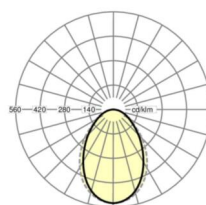

параметры

номер заказа	50801117770
код EAN	4020863356317
номер таможенного тарифа	94051190
Знак прохождения контроля	IP 20, класс защиты I, для рабочих мест за дисплеем 65° < 3000, F, Кровля класса F, Indoor, CE
Степень ударопрочности IK	IK02
Температура окружения	ta 25°C
Гарантийный срок	5 лет

электротехника

Балласт	Электронный драйвер, дежурное освещение 3ч. (1 штука)
Мощность системы	35W
сетевое напряжение	230V/50Hz
класс энергосбережения/Источник света	C

Оптика

Оснастка	LED, цветопередача/оттенок света CRI ≥ 80 / 4000K
Допуск для координаты цветности (MacAdam)	3SDCM
Фотобиологическая безопасность (светильник)	RG0
Номинальный световой поток	4015lm
Номинальный световой поток-при дежурном освещении	467lm
Срок службы LED	50000h L80/B10 (Tq 25°C)
светоотдача светильников	116lm/W
UGR поп./вдоль	18.6 / 18.9

DEEP-LINK

<https://www.regiolum.de/ru/article/50801117770>